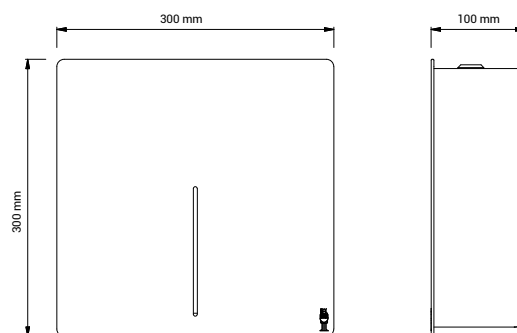

Tekniska data

Typ	LOKI PAPPERSDISPENSER Prod. No.: 4100, 4102, 4104, 4106 Pappersdispenser
Mått	H: 300 mm x B: 300 mm x D: 100 mm
Material	Borstat/pulverlackerad rostfritt stål
Kapacitet	Cirka 150 st. 3-lagers Z/W/C-vikta pappersservetter med DAN DRYER art.nr. 3265.
Pappershanddukar	Max. 85 x 260 mm. Inte inkluderat. Dessa skall köpas separat.
Nettovikt	4,3 kg exkl. papper
Produktbeskrivning	Pappersdispenser. Tillverkad av borstat eller pulverlackerad rostfritt stål. Nettovikt: 4,3 kg. H: 300 mm x B: 300 mm x D: 100 mm